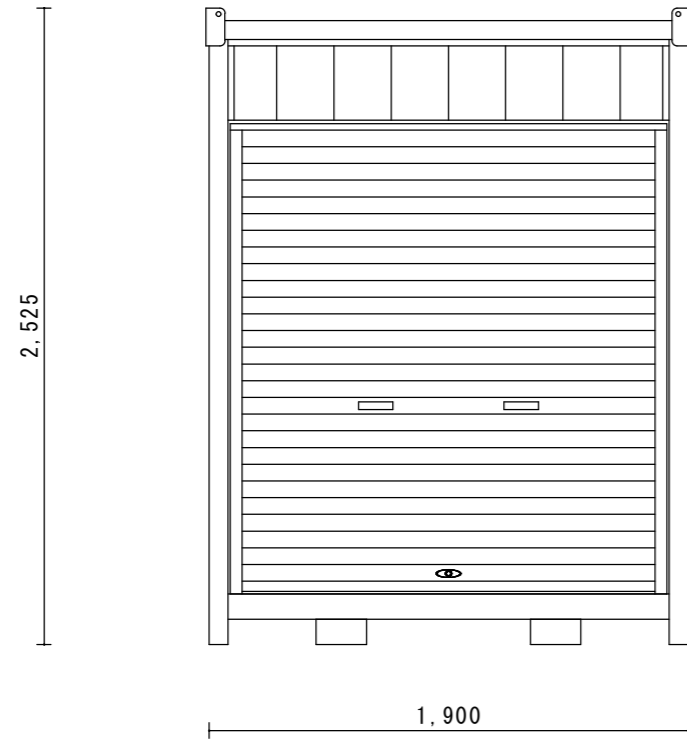

正面

背面

側面

30型 物置 1900 x 1700

姿図

甲陽建機リース(株)ハウス事業部