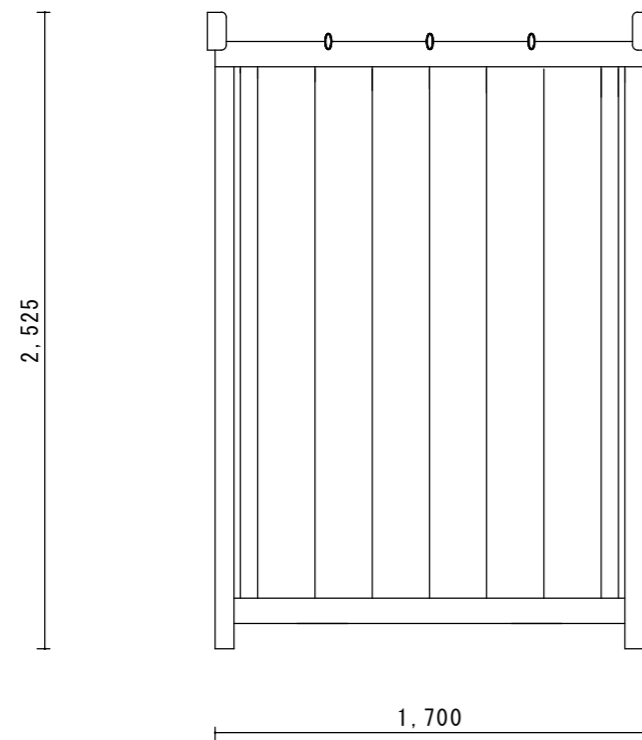

正面

背面

側面

30型 物置 1900 x 1700

姿図

甲陽建機リース(株)ハウス事業部